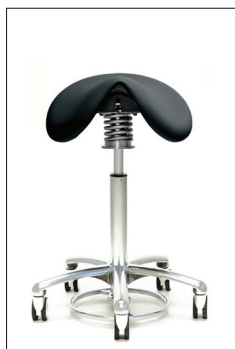

TABURETT

En stol för traditionellt sittande. Stolen passar användare utan behov av ryggstöd. Sitsens kompakta form ger maximal flexibilitet och rörelsefrihet. Den djupt skålade sitsen kan tippas.

ÖVRIGA MODELLER

I PERFECT serien ingår två modeller i två olika storlekar. Underredet är kromat med mjuka hjul för hårda golv som standard. Gaspelare anpassas till användarens längd för optimal arbetsställning. De flesta sadelstolar kan utrustas med fotaktivator och ryggstöd.

PERFECT Classic

En mjuk och lite bredare sits. Handkontrollerad höjd och vinkeljustering under sitsen. Passar utmärkt till kvinnor.

PERFECT Advanced

En mjuk och lite bredare sits med tryckavlastande områden i sitsen som tillgodoser ergonomiska krav hos män. Spakar för höjd och vinkeljustering under sitsen.

PERFECT Lite Hybrid

PERFECT Lite utrustad med en free-float mekanik som kan låsas med hjälp av en spak. Sitsen följer kroppens rörelser och aktiverar på så sätt flera av kroppens muskelgrupper.

PERFECT Lite Adv Hybrid