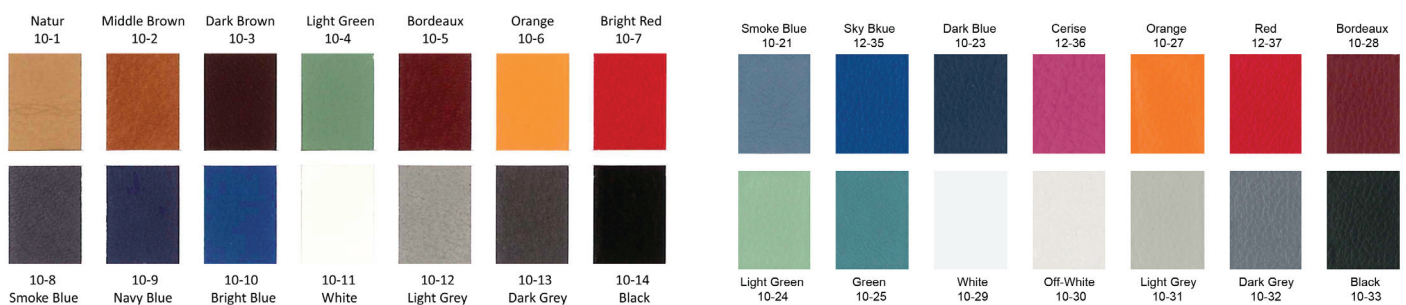

Återförsäljare:

Support Design AB

Brårudsallén 6
68625 Sunne

tel: +46 (0)565 12280
fax: +46 (0)565 12282

www.supportdesign.se
www.sagastolen.se

info@supportdesign.se