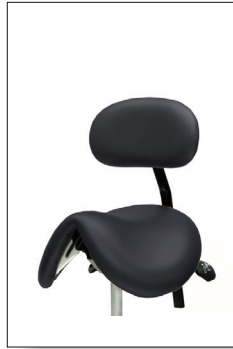

TABURETT

En stol för traditionellt sittande. Stolen passar användare utan behov av ryggstöd. Sitsens kompakta form ger maximal flexibilitet och rörelsefrihet. Den djupt skålade sitsen kan tippas.

ÖVRIGA MODELLER

AKKA

En traditionell stol med vinklignsbar sits och ett ryggstöd som kan justeras i höjd- och djupled. Ryggstödet är rundat och sitsen lätt skålformad för förbättrad ergonomi.

PRISMA

En minimalistisk stol av hög kvalitet med en rund, mjuk sits. Passar främst under kortare arbetsmoment. Höjden regleras enkelt med en ring under sitsen.

PERFECT Lite Hybrid

PERFECT Lite utrustad med en free-float mekanik som kan låsas med hjälp av en spak. Sitsen följer kroppens rörelser och aktiverar på så sätt flera av kroppens muskelgrupper.

PERFECT Lite Adv Hybrid

PERFECT Lite Advanced utrustad med en låsbar free-float mekanik. Funktionen aktiverar muskelgrupper i hela kroppen. Avlastande områden i sitsen gör den lämplig för framförallt män.

Fotaktivator

Förenklar justering genom att höjden regleras med foten. Passar till samtliga modeller.