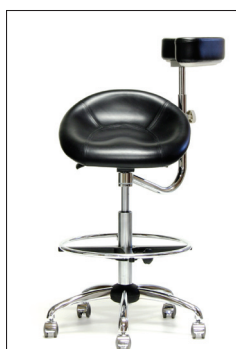

Baserat på Mathssons geniala design erbjuder vi flera modeller som är anpassade för att tillgodose specifika användarkrav i olika arbetssituationer.

SAGA

En vidareutveckling av Supportstolen. Sits och rygg kan justeras oberoende av varandra. Stolen har inga utstickande skarpa kanter eller delar. Hela mekaniken är täckt för förbättrad hygien.

SUPPORT

Den djupt skålade sitsen och rundade ryggstödet ger avlastning för rygg och axlar. Free float funktionen gör att sits och rygg följer användarens rörelser.

TABURETT ASSISTENT

Utvecklad specifikt för assistenters lite högre sittande med en djup, vinklignsbar sits, hög pelare och fotstöd. Armstödet ger rygg- och magstöd för ökad räckvidd och flexibilitet.

TABURETT

En stol för traditionellt sittande. Stolen passar användare utan behov av ryggstöd. Sitsens kompakta form ger maximal flexibilitet och rörelsefrihet. Den djupt skålade sitsen kan tippas.

ÖVRIGA MODELLER

AKKA

En traditionell stol med vinklignsbar sits och ett ryggstöd som kan justeras i höjd- och djupled. Ryggstödet är rundat och sitsen lätt skålformad för förbättrad ergonomi.

PRISMA

En minimalistisk stol av hög kvalitet med en rund, mjuk sits. Passar främst under kortare arbetsmoment. Höjden regleras enkelt med en ring under sitsen.