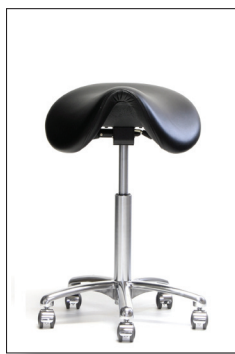

Sitt rätt, sitt PERFECT

PERFECT Sadelstol hjälper dig att hitta och bibehålla en god kroppshållning under hela arbetsdagen. Våra sadelstolar möjliggör ett aktivt och varierat sittande samt erbjuder flexibilitet i sittandet så att olämpliga belastningar kan undvikas. Sadelstolarnas kompakta design ger ökad rörelsefrihet i trånga utrymmen.

I PERFECT serien ingår två modeller i två olika storlekar. Underredet är kromat med mjuka hjul för hårda golv som standard. Gaspelare anpassas till användarens längd för optimal arbetsställning. De flesta sadelstolar kan utrustas med fotaktivator och ryggstöd.

PERFECT Classic

En mjuk och lite bredare sits. Handkontrollerad höjd och vinkeljustering under sitsen. Passar utmärkt till kvinnor.